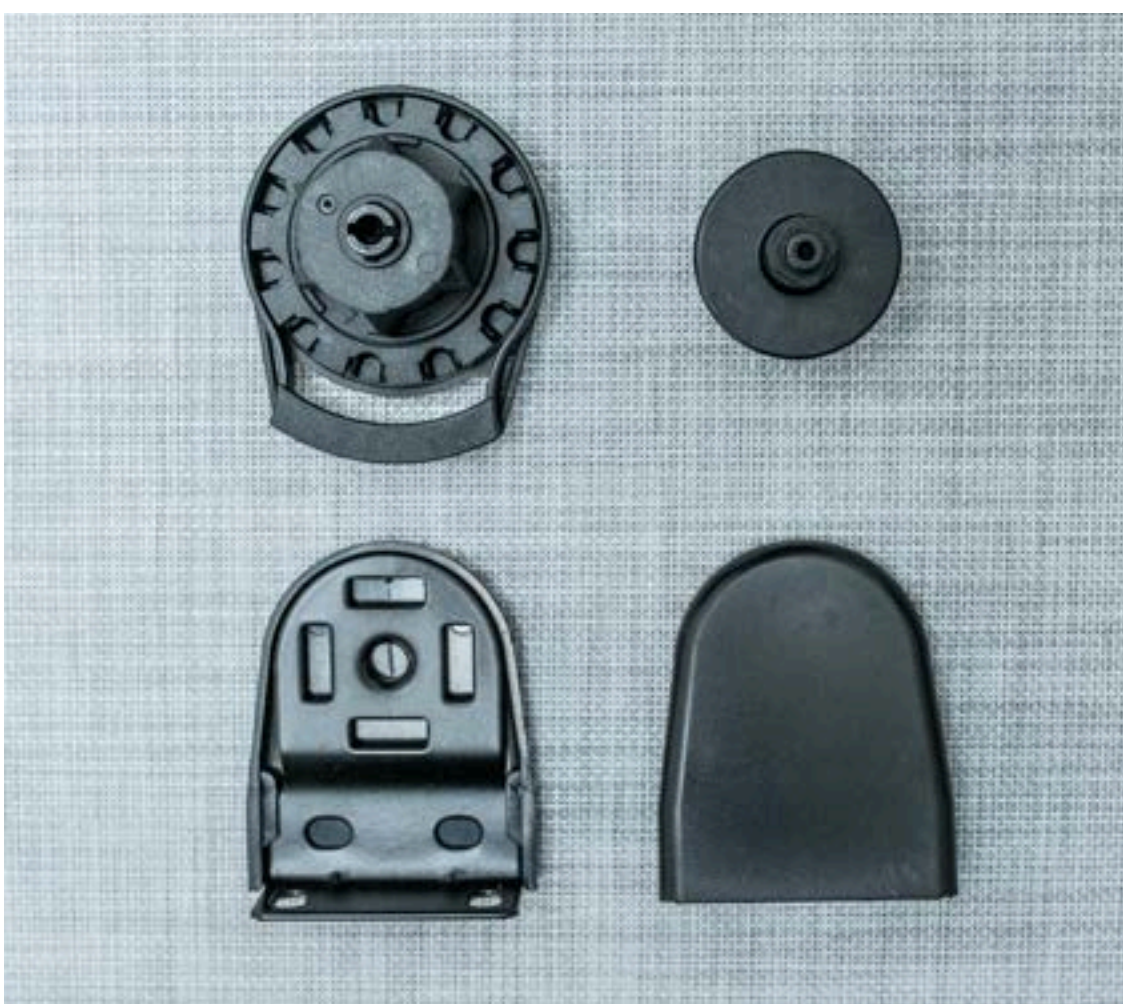

K32CN
KIT DE 32MM NEGRO SOPORTE
CORTO