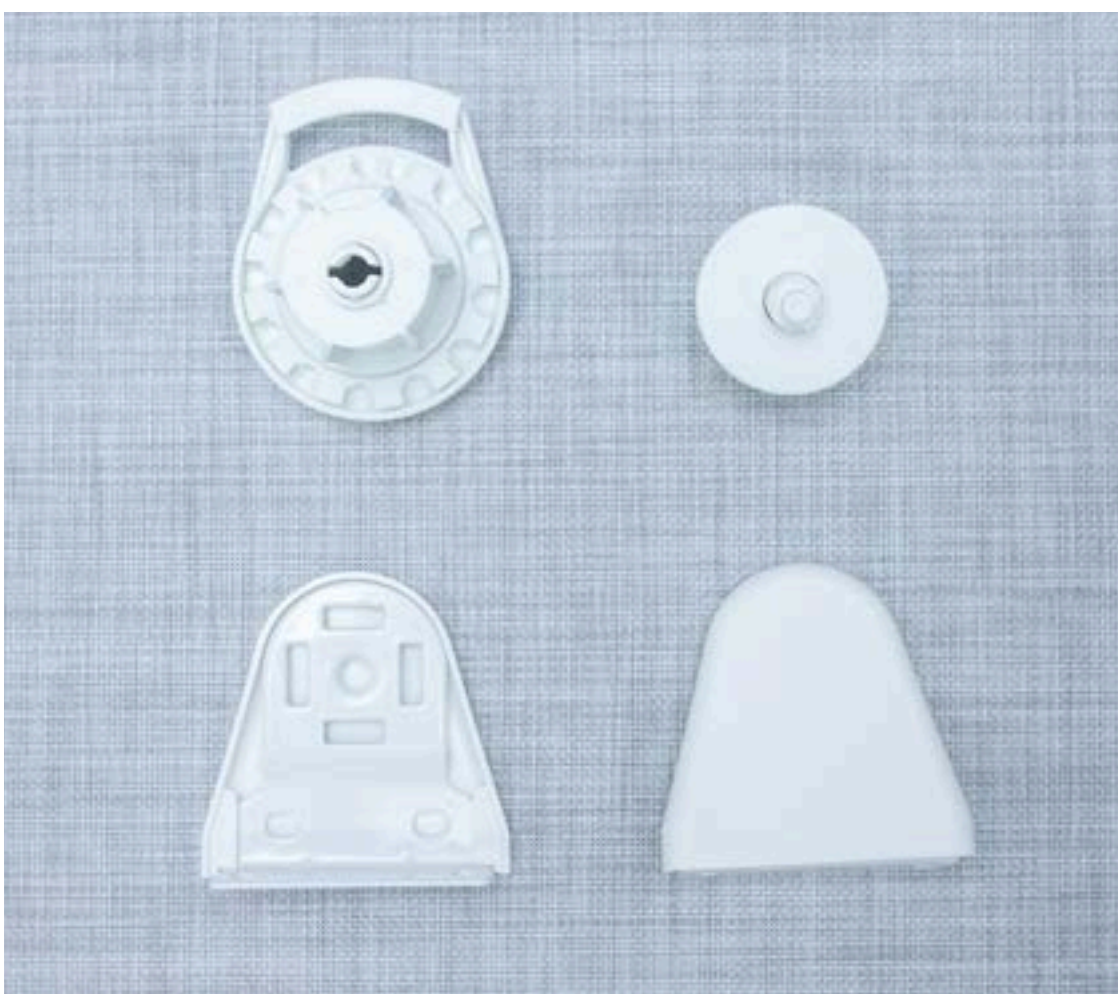

Línea Kronos

K32D
KIT DE 32MM SOPORTE DOBLE

K32M
KIT DE 32MM SOPORTE LARGO

K38CC
KIT DE 38MM CHICO SOPORTE CORTO

K38C
KIT DE 38MM SOPORTE CORTO

K38M
KIT DE 38MM SOPORTE MEDIANO

K45C
KIT DE 45MM SOPORTE CORTO