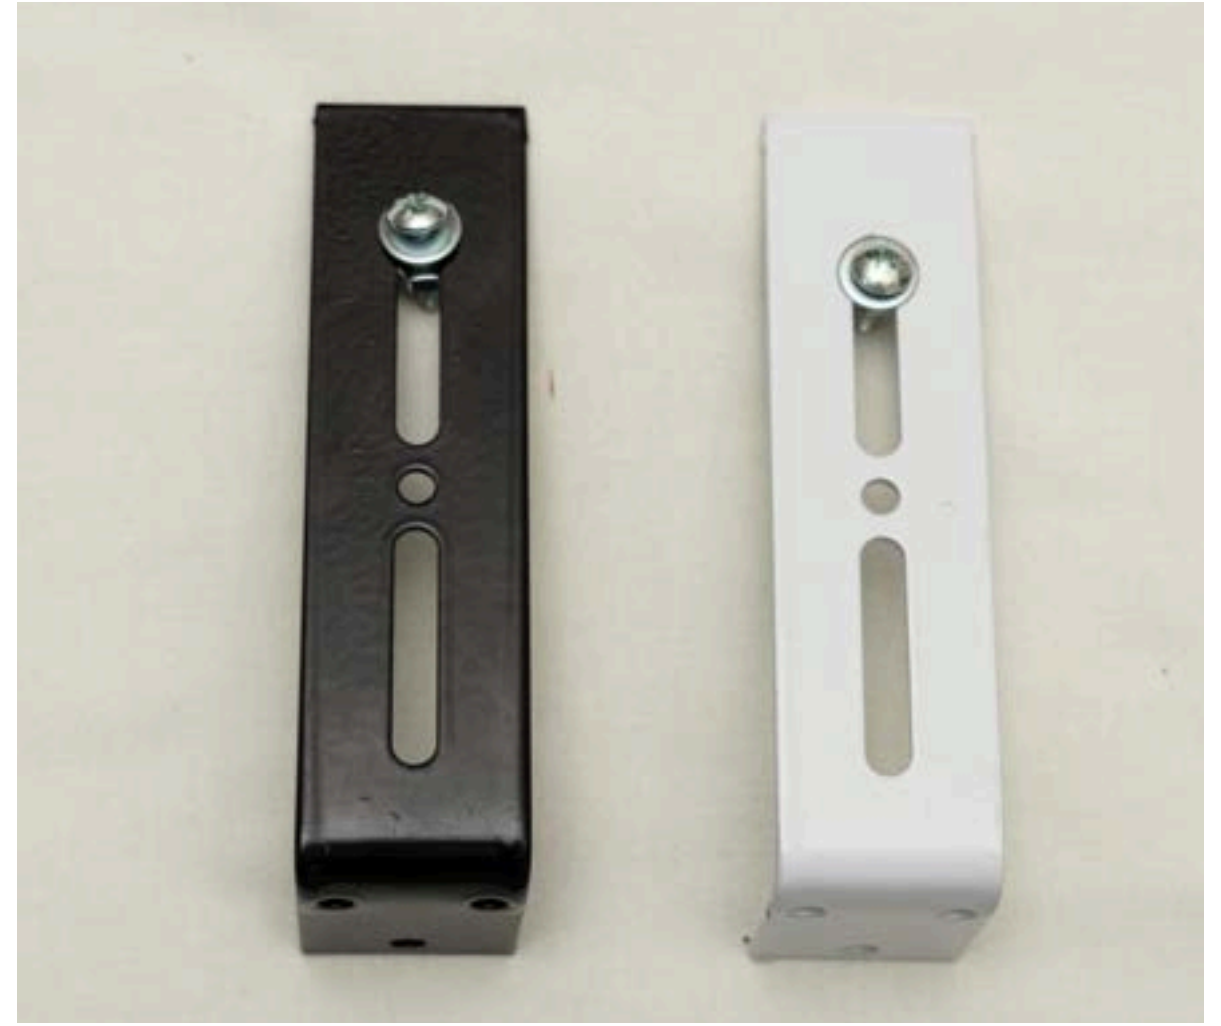

1.40 a 4.20

Ménsula **NEW**

TAMAÑO: 7cm y 12 cm

COLOR: Blanco y Negro

MÉNSULAS

7 CM

MÉNSULAS

12 CM