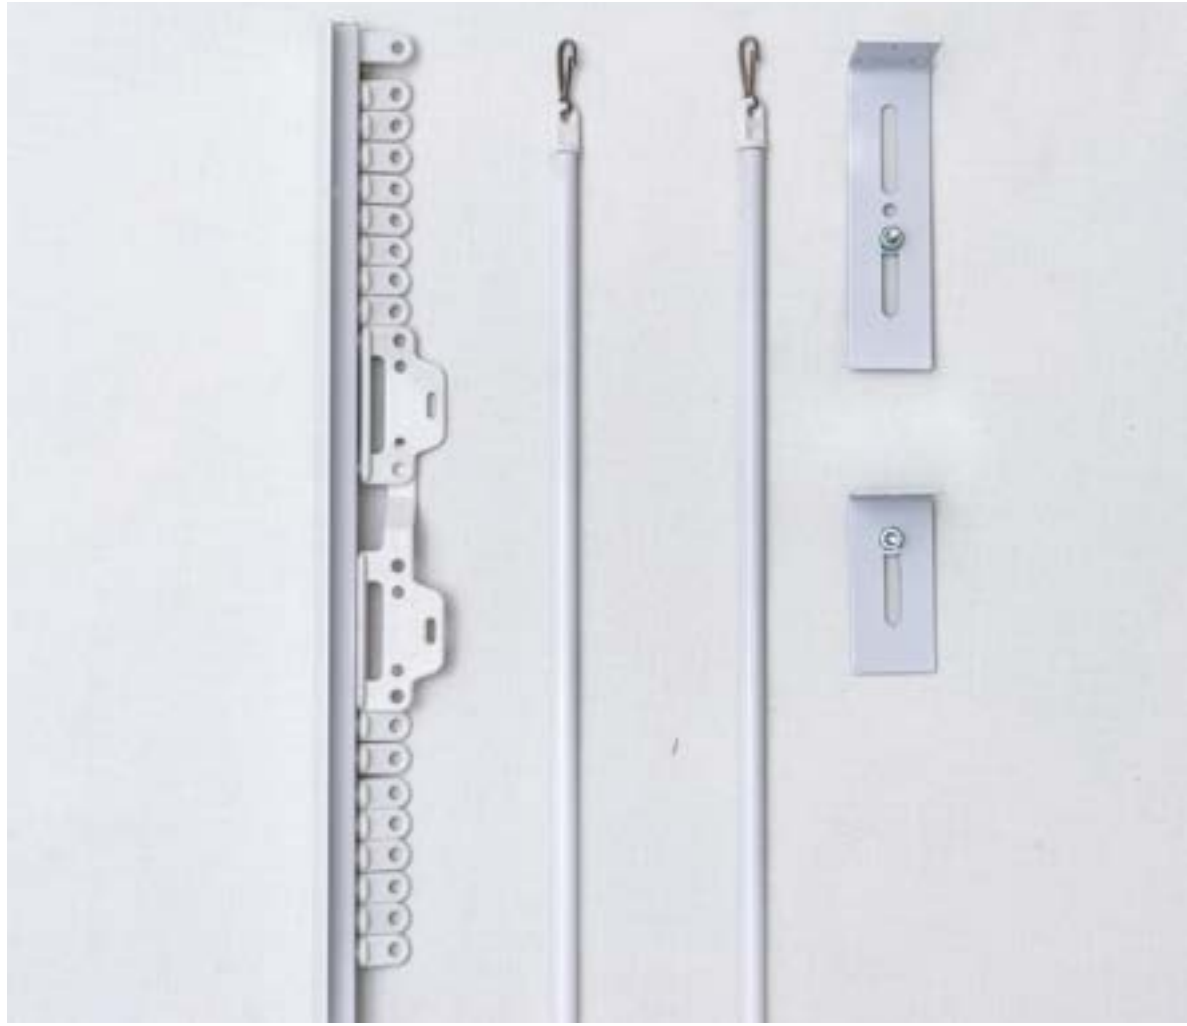

Rieles **NEW**

MEDIDAS: 1.40 a 4.20

COLOR: Blanco y Negro

RIEL ALUMINIO BLANCO

1.40 a 4.20